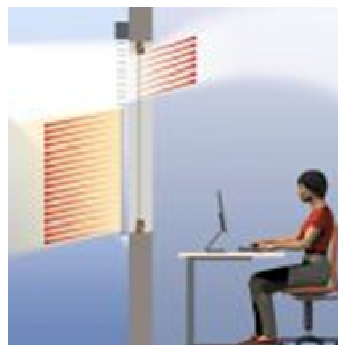

ESTORES ENROLLABLES

Con una gama de 150 colores los estores enrollables son prácticos y una solución para cualquier zona de trabajo o vivienda.

Los tejidos tipo screen dejan ver hacia el exterior. Dependiendo del grado de apertura y del color dejarán entrar más luz y se verá mejor o peor a su través. Los colores oscuros dejan pasar menos luz pero dan una buena visión hacia el exterior al contrario que con los tejidos claros.

Disponemos de 8 tipologías de fachada. Tanto para obra nueva como para reformas.

No se trata de una simple protección solar. Es un sistema gestionado por una central domótica que garantiza el ahorro.

La instalación es sencilla e incluso se puede instalar sin cableado.

Se puede gestionar todo desde un interruptor de pared, una pantalla, un mando a distancia o un ordenador.

LEKUNE

PROTECCIÓN SOLAR Y TEJIDOS TÉCNICOS.

Con los tejidos técnicos es posible tamizar la luz que entra en las estancias en función de las necesidades para que entre la cantidad de luz suficiente. Existe una gran variedad de colores dando un aspecto moderno y práctico.