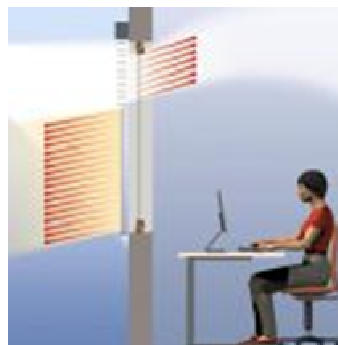

Disponemos de 8 tipologías de fachada. Tanto para obra nueva como para reformas.

No se trata de una simple protección solar. Es un sistema gestionado por una central domótica que garantiza el ahorro.

La instalación es sencilla e incluso se puede instalar sin cableado.

Se puede gestionar todo desde un interruptor de pared, una pantalla, un mando a distancia o un ordenador.

LEKUNE