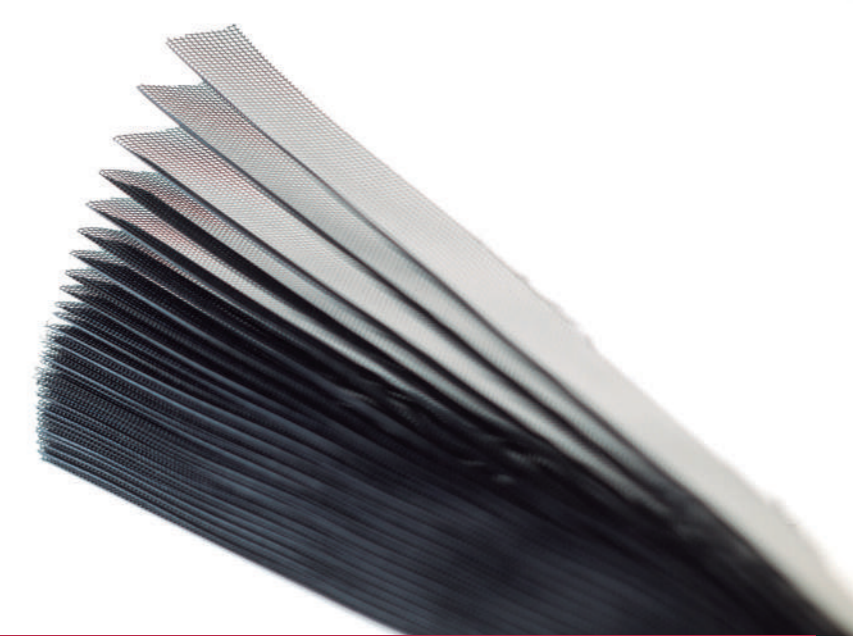

mosquitera

PLISADAS

Sistema de cierre

Sistema de cierre, seguro y al mismo tiempo tan fácil de soltar como pulsar con un dedo y la mosquitera se auto despliega en un segundo.

Malla plisada

La malla plisada negra ofrece una visión casi transparente y tiene un aspecto elegante y decorativo. El sistema oculto de cadenas y su recogida en acordeón hacen que su uso sea funcional y práctico. Evita la entrada de insectos sin perder la estética de tu decoración.

Ideal Para instalación en puertas y balcones

Medidas Máximas

	Puerta		Puerta Doble
Alto máx.	2500	Alto máx.	2500
Ancho máx.	1500	Ancho máx.	3000
Ancho mín.	800	Ancho mín.	1300

TEJIDOS Disponibles

malla **Plisada**

Color de la malla | Negro

La malla de mosquitera plisada es la malla ideal para quienes buscan el equilibrio entre protección ambiental y decoración. Está fabricada en poliéster de alta calidad y los pliegues del tejido potencian la capacidad para proteger de los insectos y filtrar el aire.

- 100% Poliéster
- Protección Solar 38%
- Peso 80 gr/m² ± 5%
- Espesor 0,38mm
- Factor de Apertura Luz Solar 6-7 (según la ISO en 105 B04)
- Factor de Apertura 62%

ACABADOS

Todos nuestros procesos de acabados cumplen rigurosamente las exigencias marcadas por los diferentes certificados de calidad.

consultar acabados disponibles en tarifa de precios