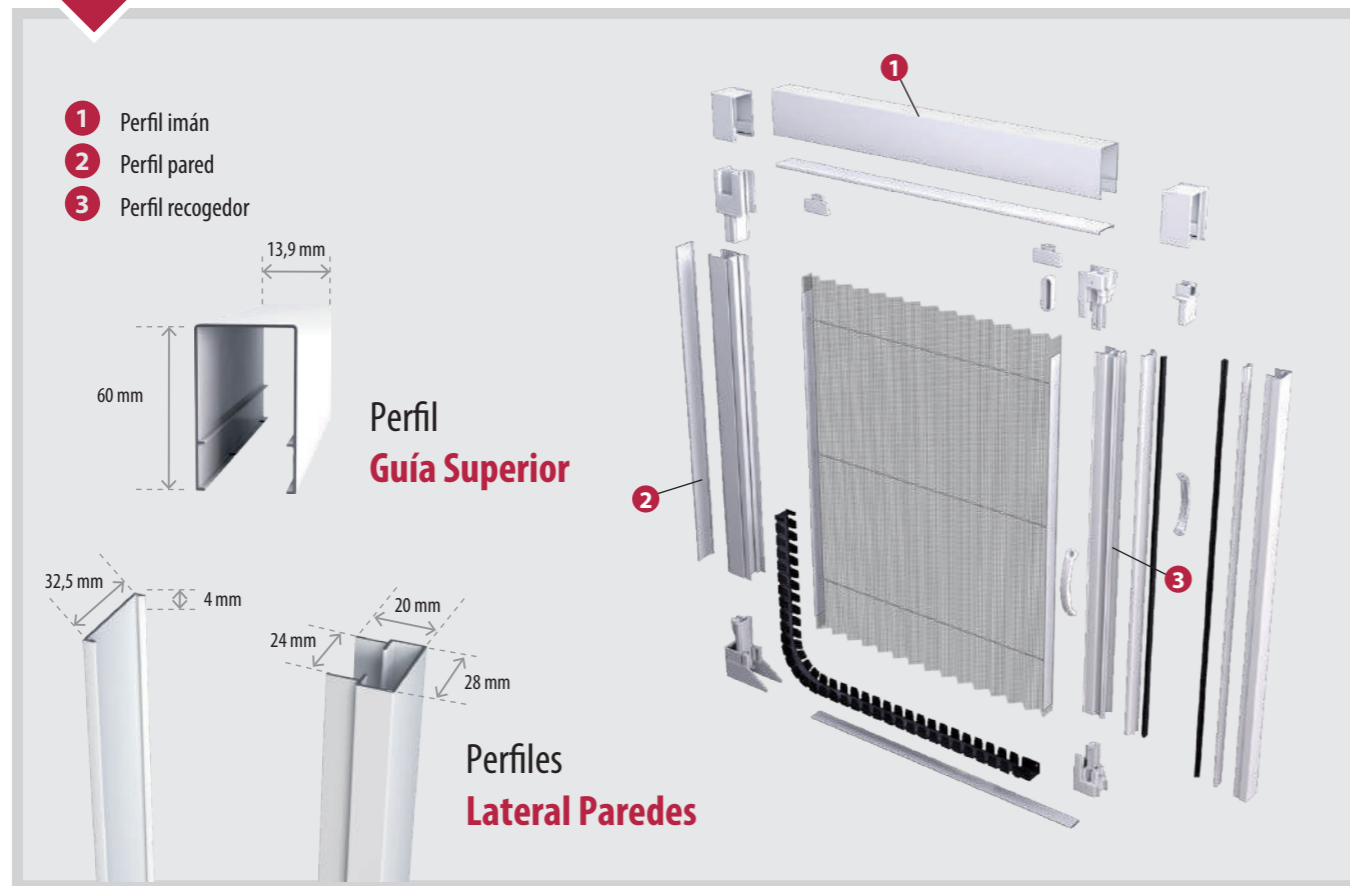

mosquitera

PLISADAS

Ideal para instalar
en **puertas y balcones**

ambientes **saludables**

HOME

te protege
del **polen**

te protege
de **insectos**

te protege
de la **polución**

mosquiluz[®]
ambientes **saludables**

mosquitera

PLISADAS

Sistema de cierre

Sistema de cierre, seguro y al mismo tiempo tan fácil de soltar como pulsar con un dedo y la mosquitera se auto despliega en un segundo.

Malla plisada

La malla plisada negra ofrece una visión casi transparente y tiene un aspecto elegante y decorativo. El sistema oculto de cadenas y su recogida en acordeón hacen que su uso sea funcional y práctico. Evita la entrada de insectos sin perder la estética de tu decoración.

Color de la malla | Negro

La malla de mosquitera plisada es la malla ideal para quienes buscan el equilibrio entre protección ambiental y decoración. Está fabricada en poliéster de alta calidad y los pliegues del tejido potencian la capacidad para proteger de los insectos y filtrar el aire.