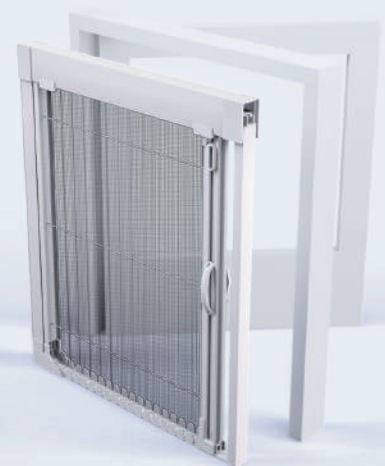

mosquitera

PLISADAS

Ideal para instalar
en **puertas y balcones**

ambientes **saludables**

HOME

te protege
del **polen**

te protege
de **insectos**

te protege
de la **polución**

mosquiluz[®]
ambientes **saludables**

mosquitera

PLISADAS

Sistema de cierre

Sistema de cierre, seguro y al mismo tiempo tan fácil de soltar como pulsar con un dedo y la mosquitera se auto despliega en un segundo.

Malla plisada

La malla plisada negra ofrece una visión casi transparente y tiene un aspecto elegante y decorativo. El sistema oculto de cadenas y su recogida en acordeón hacen que su uso sea funcional y práctico. Evita la entrada de insectos sin perder la estética de tu decoración.

Color de la malla | Negro

La malla de mosquitera plisada es la malla ideal para quienes buscan el equilibrio entre protección ambiental y decoración. Está fabricada en poliéster de alta calidad y los pliegues del tejido potencian la capacidad para proteger de los insectos y filtrar el aire.