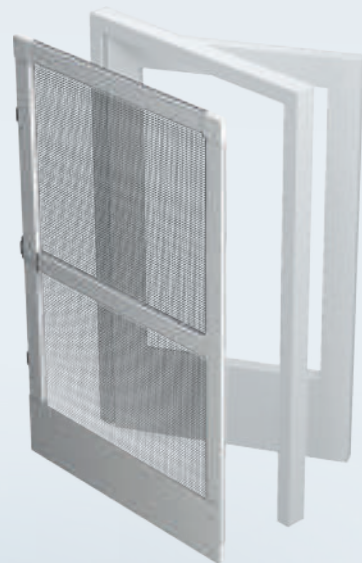

mosquitera

PUERTA

Ideal para
instalar **en puertas**

ambientes **saludables**

HOME

te protege
del **polen**

te protege
de **insectos**

te protege
de la **polución**

mosquiluz[®]
ambientes **saludables**

mosquitera

PUERTA

- 1 Perfil zócalo puerta
- 2 Perfil central puerta
- 3 Perfil marco puerta
- 4 Juego de accesorios
- 5 Junta goma
- 6 Felpudos
- 7 Tela mosquitera

Perfil marco puerta

Estética moderna y máxima estabilidad

Los perfiles tienen tamaños y espesores idóneos para garantizar una estabilidad máxima por un lado y evitar deformaciones.

Todos los perfiles se entregan ya mecanizados, evitando así la utilización de uniones de plástico dejando prioridad a la robustez y estabilidad de la puerta.

Encaje por presión

Ideal Para instalación en Puertas

Medidas Máximas

Alto máx. | 2500mm Ancho máx. | 1200mm Ancho mín. | 500mm

TEJIDOS Disponibles

mallas **Fibra de Vidrio**

Color de la malla | Gris

Cumple con las exigencias de REACH, reglamento relativo al registro, evaluación y autorización de sustancias químicas.