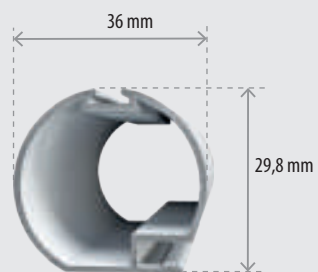

mosquiluz[®]
ambientes **saludables**

mosquitera

PUERTA

- 1 Perfil zócalo puerta
- 2 Perfil central puerta
- 3 Perfil marco puerta
- 4 Juego de accesorios
- 5 Junta goma
- 6 Felpudos
- 7 Tela mosquitera

Perfil marco puerta

Estética moderna y máxima estabilidad

Los perfiles tienen tamaños y espesores idóneos para garantizar una estabilidad máxima por un lado y evitar deformaciones.

Todos los perfiles se entregan ya mecanizados, evitando así la utilización de uniones de plástico dejando prioridad a la robustez y estabilidad de la puerta.

Encaje por presión

Ideal Para instalación en Puertas

Medidas Máximas

Alto máx. | 2500mm Ancho máx. | 1200mm Ancho mín. | 500mm

TEJIDOS Disponibles

mallas **Fibra de Vidrio**

Color de la malla | Gris

Cumple con las exigencias de REACH, reglamento relativo al registro, evaluación y autorización de sustancias químicas.