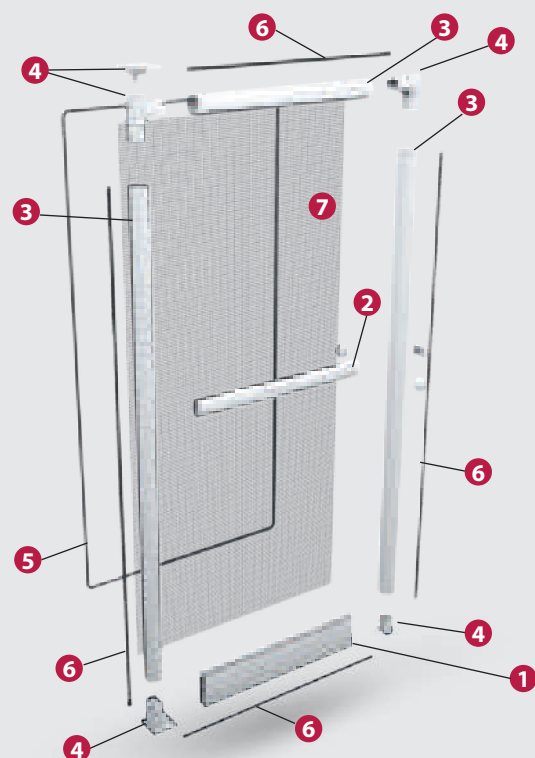

mosquitera

PUERTA

Ideal para
instalar **en puertas**

ambientes **saludables**

HOME

te protege
del **polen**

te protege
de **insectos**

te protege
de la **polución**

mosquiluz[®]
ambientes **saludables**

mosquitera

PUERTA

- 1 Perfil zócalo puerta
- 2 Perfil central puerta
- 3 Perfil marco puerta
- 4 Juego de accesorios
- 5 Junta goma
- 6 Felpudos
- 7 Tela mosquitera

Perfil marco puerta

Estética moderna y máxima estabilidad

Los perfiles tienen tamaños y espesores idóneos para garantizar una estabilidad máxima por un lado y evitar deformaciones.

Todos los perfiles se entregan ya mecanizados, evitando así la utilización de uniones de plástico dejando prioridad a la robustez y estabilidad de la puerta.

Encaje por presión

Ideal Para instalación en Puertas

Medidas Máximas

Alto máx. | 2500mm Ancho máx. | 1200mm Ancho mín. | 500mm

TEJIDOS Disponibles

mallas **Fibra de Vidrio**

Color de la malla | Gris

Cumple con las exigencias de REACH, reglamento relativo al registro, evaluación y autorización de sustancias químicas.